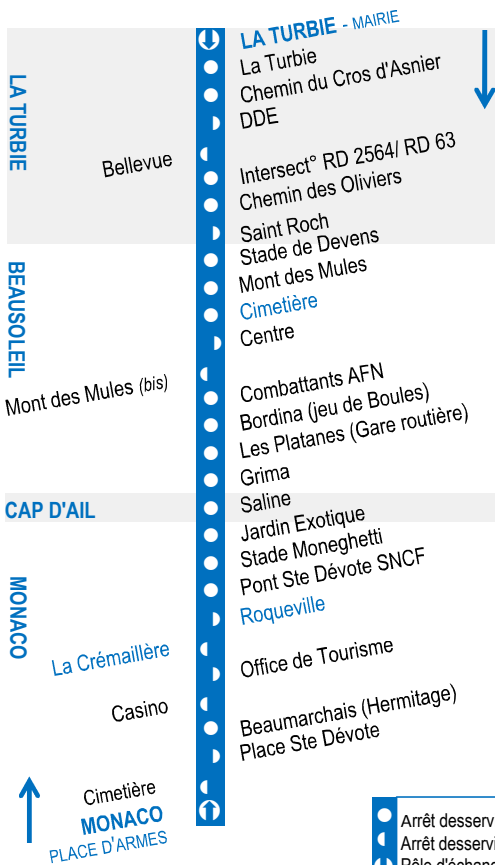

LIGNES D'AZUR

Les Alpes-Maritimes en toute liberté

114

Direction

La Turbie ➤ MONACO

DU LUNDI AU SAMEDI *MIDI* sauf jours

LA TURBIE Mairie	7.10	8.15	11.15	13.30	16.30	17.45
Beausoleil Cimetière	7.20	8.25	11.25	13.40	16.40	17.55
Monaco Roqueville	7.30	8.35	11.35	13.50	16.50	18.05
MONACO Place d'Armes	7.40	8.45	11.45	14.00	17.00	18.15

114

Direction

Monaco ➤ LA TURBIE

DU LUNDI AU SAMEDI *MIDI* sauf jours

MONACO Place d'Armes	7.40	10.30	12.05	14.00	17.00	18.25
Monaco Crémaillère	7.50	10.40	12.15	14.10	17.10	18.35
Beausoleil Cimetière	8.00	10.50	12.25	14.20	17.20	18.45
LA TURBIE Mairie	8.10	11.00	12.35	14.30	17.30	18.55

Observations

➔ ne circule pas le samedi après-midi

Horaires intermédiaires indicatifs, soumis aux aléas de la circulation

▶ N° Vert 0 800 06 01 06

www.cg06.fr

CONSEIL GÉNÉRAL
ALPES-MARITIMES

LIGNES D'AZUR

Les Alpes-Maritimes en toute liberté