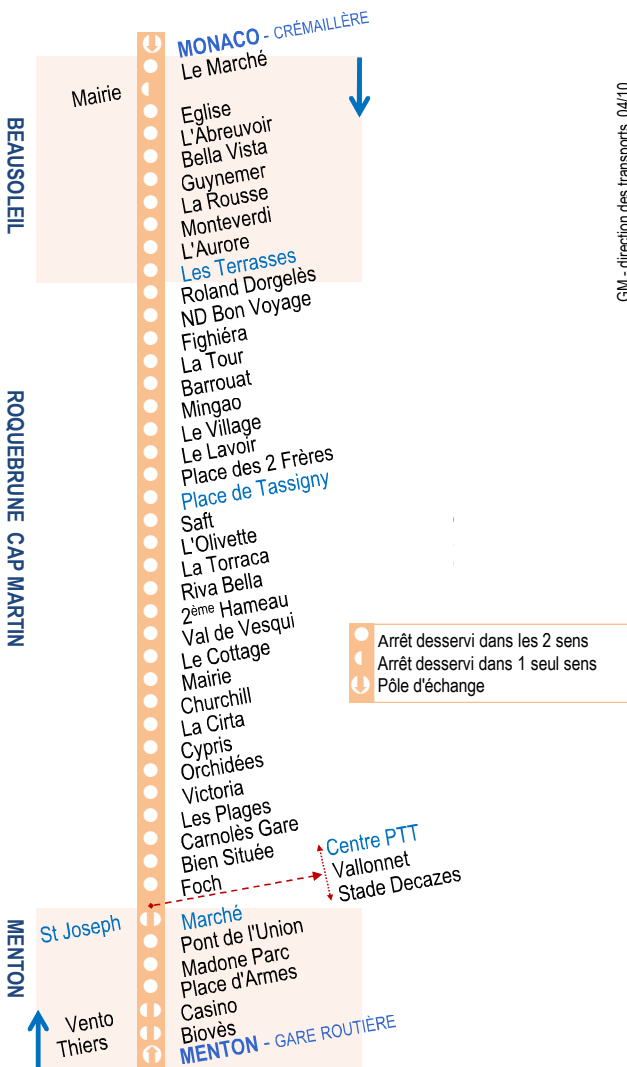

LIGNES D'AZUR

Les Alpes-Maritimes en toute liberté

113

Direction

Beausoleil ➤ **MENTON**

DU LUNDI AU SAMEDI *sauf jours fériés*

MONACO <i>Crémaillère</i>	7.40	9.35	12.00	14.40	-	18.10
Beausoleil <i>Les Terrasses</i>	7.45	9.40	12.05	14.50	-	18.20
Roquebrune <i>Pl. Tassigny</i>	7.55	9.50	12.15	14.55	16.25	18.25
Roquebrune <i>Centre PTT</i>	-	10.15	12.40	15.20	16.50	18.50
Carnolès <i>Marché</i>	8.10	10.20	12.45	15.25	16.55	18.55
MENTON <i>Gare routière</i>	8.20	10.30	12.55	15.35	17.05	19.05

113

Direction

Menton ➤ **BEAUSOLEIL**

DU LUNDI AU SAMEDI *sauf jours fériés*

MENTON <i>Gare routière</i>	-	8.30	10.50	13.30	15.45	17.10	19.05
Carnolès <i>St Joseph</i>	-	8.40	11.00	13.40	15.55	17.20	19.15
Roquebrune <i>Centre PTT</i>	-	8.45	11.05	13.45	16.00	17.25	-
Roquebrune <i>Pl. Tassigny</i>	7.20	9.10	11.30	14.15	16.25	17.50	19.30
Beausoleil <i>Les Terrasses</i>	7.30	9.20	11.40	14.25	-	18.00	-
MONACO <i>Crémaillère</i>	7.40	9.30	11.50	14.35	-	18.10	-

Horaires intermédiaires indicatifs, soumis aux aléas de la circulation

 N° Vert **0 800 06 01 06**

www.cg06.fr

CONSEIL GÉNÉRAL
ALPES-MARITIMES

LIGNES D'AZUR

Les Alpes-Maritimes en toute liberté

GM - direction des transports 04/10