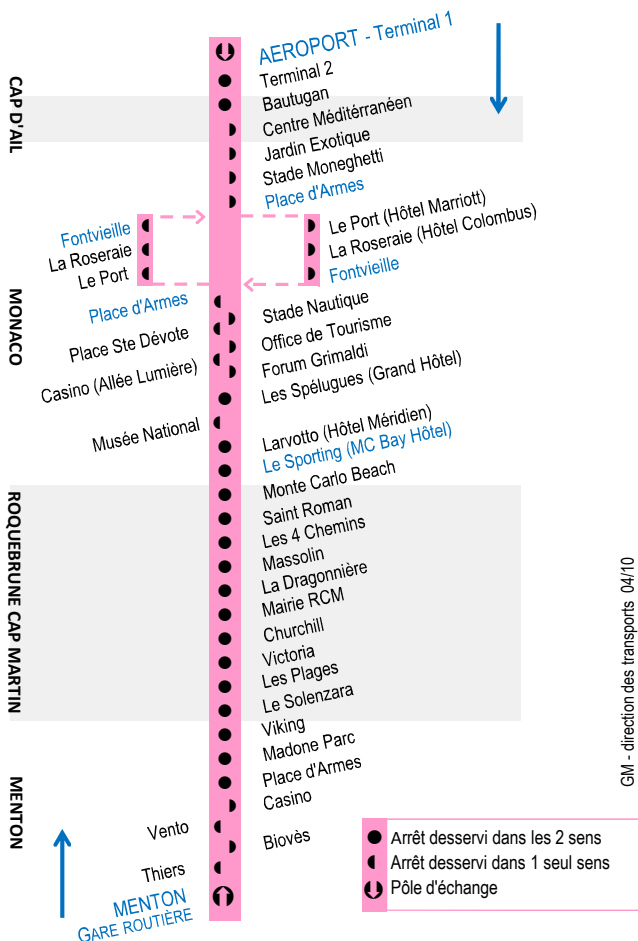

110
EXPRESS

Direction

Menton ➤ Monaco ➤ NICE AÉROPORT

TOUS LES JOURS

MENTON Gare routière	5.30	6.15	7.15	-	8.15	-	9.15	-	10.15
MONACO Le Sporting	5.45	6.35	7.40	8.10	8.40	9.10	9.40	10.10	10.40
Monaco Place d'Armes	5.55	6.45	7.50	8.20	8.50	9.20	9.50	10.20	10.50
Monaco Fontvieille	6.00	6.50	7.55	8.25	-	9.25	-	10.25	-
Aéroport Terminal 1	6.30	7.20	8.25	9.00	9.25	10.00	10.25	11.00	11.25
MENTON Gare routière	-	11.15	-	12.15	-	13.15	-	14.15	-
MONACO Le Sporting	11.10	11.40	12.10	12.40	13.10	13.40	14.10	14.40	15.10
Monaco Place d'Armes	11.20	11.50	12.20	12.50	13.20	13.50	14.20	14.50	15.20
Monaco Fontvieille	11.25	-	12.25	-	13.25	-	14.25	-	15.25
Aéroport Terminal 1	12.00	12.25	13.00	13.25	14.00	14.25	15.00	15.25	16.00
MENTON Gare routière	15.15	-	16.15	-	17.15	-	18.15	-	19.15
MONACO Le Sporting	15.40	16.10	16.40	17.10	17.40	18.10	18.40	19.10	19.40
Monaco Place d'Armes	15.50	16.20	16.50	17.20	17.50	18.20	18.50	19.20	19.50
Monaco Fontvieille	-	16.25	-	17.25	-	18.25	-	19.25	19.55
Aéroport Terminal 1	16.25	17.00	17.25	18.00	18.25	19.00	19.25	20.00	20.25

LIGNES D'AZUR

Les Alpes-Maritimes en toute liberté

TARIFICATION SPECIALE

Aller : 18 € ou 12,50 € si moins de 26 ans

Aller/Retour : 28,50 €

Carnet 6 Voyages : 79 €

Groupe de 4 personnes : 49 €

N° Vert 0 800 06 01 06