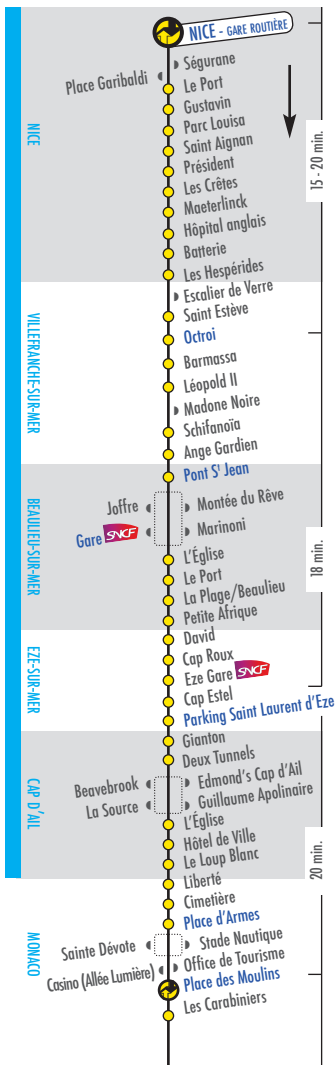

LIGNES D'AZUR

Les Alpes-Maritimes en toute liberté

>> Monaco - Menton

Dimanche et jours fériés

NICE Gare routière	6.00	6.30	7.30
Monaco Pl des Moulins	6.42	7.12	8.17
MENTON Gare routière	7.15	7.45	8.45

FRÉQUENCE **20 minutes**
de 8h10 à 19h10

19.50	20.37	21.05
+ Nice - Monaco à 10h, 11h, 12h, 13h, 14h, 15h, 16h, 17h, 18h		

Passé à Roquebrune Mairie uniquement à 9h00, 11h05, 14h45 et 18.05 (= départs de Nice 55 minutes avant)

>> Nice

Dimanche et jours fériés

MENTON gare routière	7.00	7.30
MONACO Pl des Moulins	7.27	7.57
NICE gare routière	8.15	8.45

FRÉQUENCE **20 minutes**
de 8h00 à 18h40

19.20	19.40	20.00
19.47	20.07	20.22
20.35	20.55	21.10
+ Monaco - Nice à 10h57, 11h57, 12h57, 13h57, 14h57, 15h57, 16h57, 17h57, 18h57		

Passé à Roquebrune Mairie uniquement à 8h35, 10h35, 14h55 et 16h55 (= départs de Menton 15 minutes avant)

Observations

Direction Menton

Premier arrêt de dépose autorisée = Maeterlinck

Direction Nice

Dernier arrêt de montée autorisée = Maeterlinck

www.cg06.fr

- ARRÊT DESSERVI DANS LES 2 SENS
- PÔLE D'ÉCHANGE
- ARRÊT DESSERVI DANS 1 SEUL SENS

TITRES LIGNES D'AZUR
NCA ACCEPTÉS ENTRE
NICE ET CAP D'AÏL

TITRES CARF ACCEPTÉS
ENTRE MENTON ET
ROQUEBRUNE