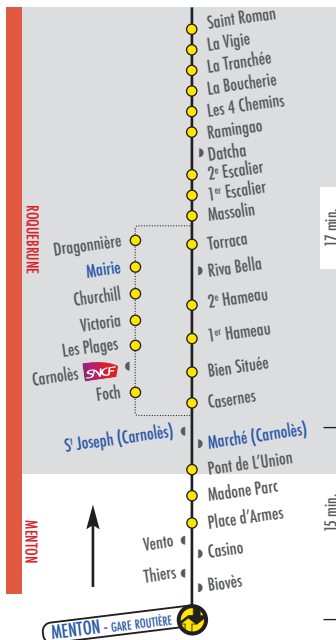

LIGNES D'AZUR

Les Alpes-Maritimes en toute liberté

>> Monaco - Menton

Dimanche et jours fériés

NICE Gare routière	6.00	6.30	7.30
Monaco Pl des Moulins	6.42	7.12	8.17
MENTON Gare routière	7.15	7.45	8.45

FRÉQUENCE **20 minutes**
de 8h10 à 19h10

19.50	20.37	21.05
+ Nice - Monaco à 10h, 11h, 12h, 13h, 14h, 15h, 16h, 17h, 18h		

Passé à Roquebrune Mairie uniquement à 9h00, 11h05, 14h45 et 18.05 (= départs de Nice 55 minutes avant)

>> Nice

Dimanche et jours fériés

MENTON gare routière	7.00	7.30
MONACO Pl des Moulins	7.27	7.57
NICE gare routière	8.15	8.45

FRÉQUENCE **20 minutes**
de 8h00 à 18h40

19.20	19.40	20.00
19.47	20.07	20.22
20.35	20.55	21.10
+ Monaco - Nice à 10h57, 11h57, 12h57, 13h57, 14h57, 15h57, 16h57, 17h57, 18h57		

Passé à Roquebrune Mairie uniquement à 8h35, 10h35, 14h55 et 16h55 (= départs de Menton 15 minutes avant)

Observations

Direction Menton

Premier arrêt de dépose autorisée = Maeterlinck

Direction Nice

Dernier arrêt de montée autorisée = Maeterlinck

www.cg06.fr

- ARRÊT DESSERVI DANS LES 2 SENS
- PÔLE D'ÉCHANGE
- ARRÊT DESSERVI DANS 1 SEUL SENS

TITRES LIGNES D'AZUR
NCA ACCEPTÉS ENTRE
NICE ET CAP D'AÏL

TITRES CARF ACCEPTÉS
ENTRE MENTON ET
ROQUEBRUNE